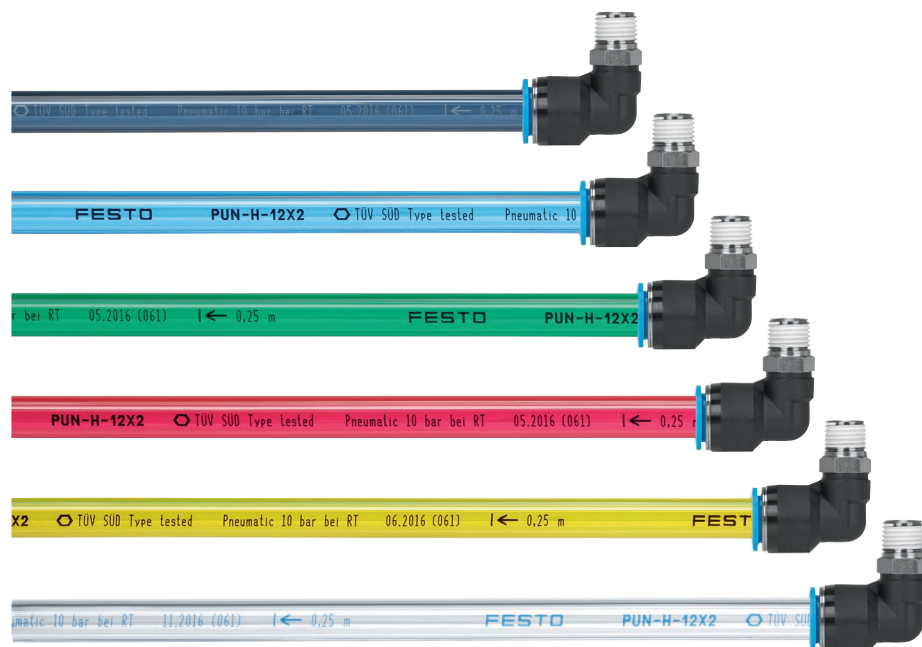

Tuyau transparent PUN-H

FESTO

Le tuyau transparent PUN-H peut être facilement monté en utilisant les raccords enfichables QS. Ils conviennent aux environnements fortement humides.

Alimentation en air dans les environnements humides

Installation facile

Peut être installé rapidement et avec fiabilité grâce aux raccords enfichables QS.

Transparent pour plus de fiabilité

La couleur transparente facilite la détection des particules solides, de l'humidité et de l'huile dans les tuyaux.

C'est un moyen simple et efficace de surveiller l'état des tuyaux et d'éviter tout les risques potentiels pour votre système.

Le tuyau transparent PUN-H existe en bleu, rouge, vert, jaune, noir et naturel.

Tuyau transparent PUN-H

	Tuyau transparent PUN-H	Raccord enfichable QS(M) ★
Matériau	Polyuréthane Calibrage externe	Corps : PBT/laiton nickelé Joint : NBR Bague : POM Griffe de maintien : acier inoxydable
Version		
Diamètre extérieur [mm]	4, 6, 8, 10, 12	2, 3, 4, 6, 8, 10, 12, 16, 22
Couleur	Bleu★, noir★, vert, rouge, jaune, transparent★	
Type de filetage		Filetage G, M et R
Domaine d'application		
Pression de service [MPa]	-0.095 ... +1	-0.095 ... +1.4
Température de service [°C]	-35 ... +60	-10 ... +80
Résistance et compatibilité		
Résistant aux produits chimiques	+	+
Résistant à l'hydrolyse	++	+++
Agrément pour contact alimentaire *	Matériel agréé FDA	-
Fluide	Air comprimé, vide, eau**	Air comprimé, vide, eau