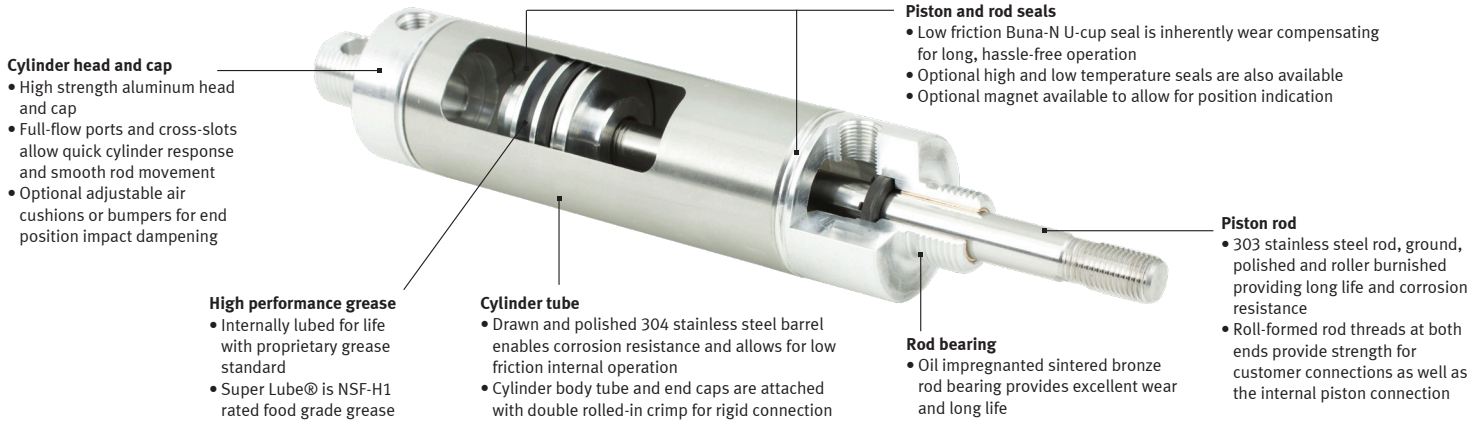

Interchangeable inch round air cylinder DPRA

Common configurations in stock and available now.

Nose mount, axial port	Stroke length [inches]	Piston diameter									
		3/4"		1 1/16"		1 1/4"		1 1/2"		2"	
	1/2"	8217823 ★	DPRA-N-3/4"-0.5-NGP4-N	8217854 ★	DPRA-N-11/16"-0.5-NGP4-N						
	1"	8217824 ★	DPRA-N-3/4"-1-NGP4-N	8217838 ★	DPRA-N-1 1/16"-1-NGP4-N	8217855 ★	DPRA-N-1 1/4"-1-NGP4-N	8217879 ★	DPRA-N-1 1/2"-1-NGP4-N	8217891 ★	DPRA-N-2"-1-NGP4-N
	1 1/2"	8217826 ★	DPRA-N-3/4"-1.5-NGP4-N	8217853 ★	DPRA-N-1 1/16"-1.5-NGP4-N			8217866 ★	DPRA-N-1 1/2"-1.5-NGP4-N		
	2"	8217827 ★	DPRA-N-3/4"-2-NGP4-N	8217845 ★	DPRA-N-1 1/16"-2-NGP4-N	8217856 ★	DPRA-N-1 1/4"-2-NGP4-N	8217867 ★	DPRA-N-1 1/2"-2-NGP4-N	8217880 ★	DPRA-N-2"-2-NGP4-N
	3"	8217828 ★	DPRA-N-3/4"-3-NGP4-N	8217846 ★	DPRA-N-1 1/16"-3-NGP4-N	8217857 ★	DPRA-N-1 1/4"-3-NGP4-N	8217868 ★	DPRA-N-1 1/2"-3-NGP4-N	8217881 ★	DPRA-N-2"-3-NGP4-N
	4"	8217829 ★	DPRA-N-3/4"-4-NGP4-N	8217842 ★	DPRA-N-1 1/16"-4-NGP4-N	8217858 ★	DPRA-N-1 1/4"-4-NGP4-N	8217869 ★	DPRA-N-1 1/2"-4-NGP4-N	8217882 ★	DPRA-N-2"-4-NGP4-N
	5"			8217844 ★	DPRA-N-1 1/16"-5-NGP4-N	8217859 ★	DPRA-N-1 1/4"-5-NGP4-N	8217870 ★	DPRA-N-1 1/2"-5-NGP4-N	8217883 ★	DPRA-N-2"-5-NGP4-N
6"							8217871 ★	DPRA-N-1 1/2"-6-NGP4-N	8217884 ★	DPRA-N-2"-6-NGP4-N	

Single acting, spring return		Piston diameter			
		3/4"		1 1/16"	
Nose mount	1"	8217836 ★	DPRA-N-3/4"-1-SNGP4-N	8217851 ★	DPRA-N-1 1/16"-1-SNGP4-N
Rear pivot	1"	8217837 ★	DPRA-N-3/4"-1-SME-N	8217841 ★	DPRA-N-1 1/16"-1-SME-N